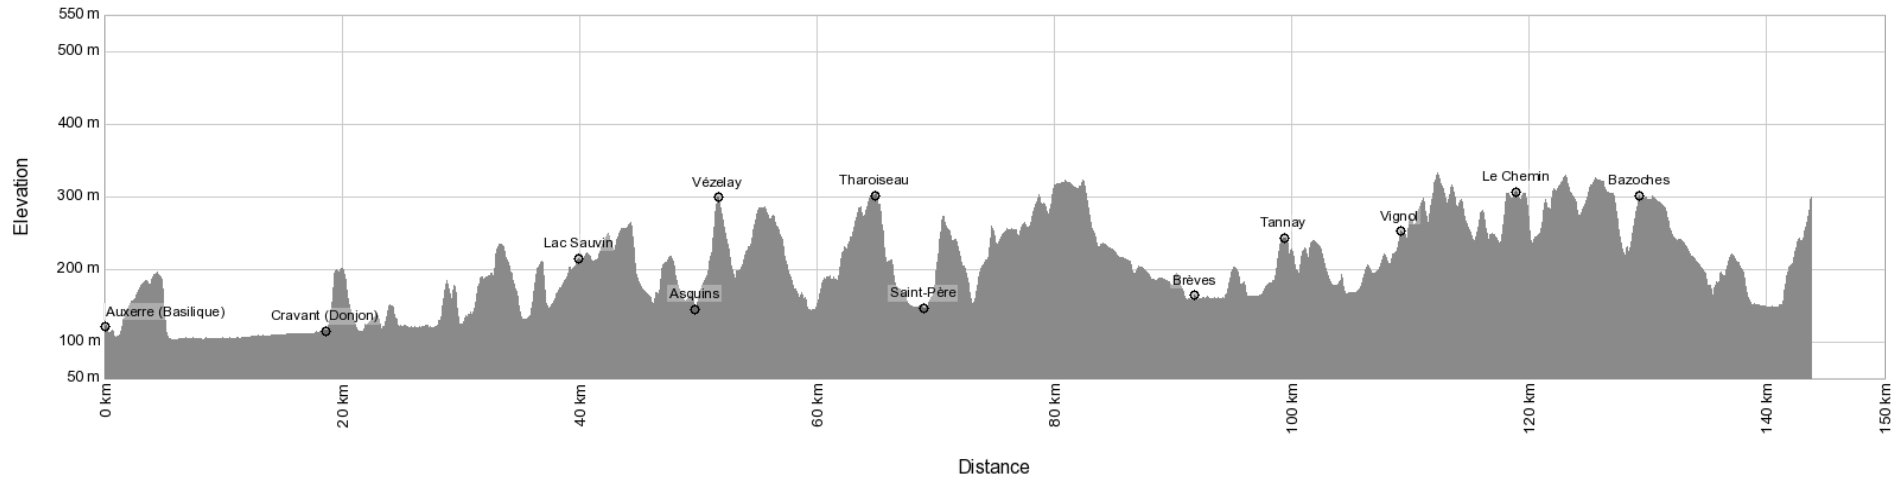

Tour de Vézelay light

= Auxerre-Vézelay + rondwandeling 1 + rondwandeling 3

created by GPSTracker.com

Tour de Vézelay